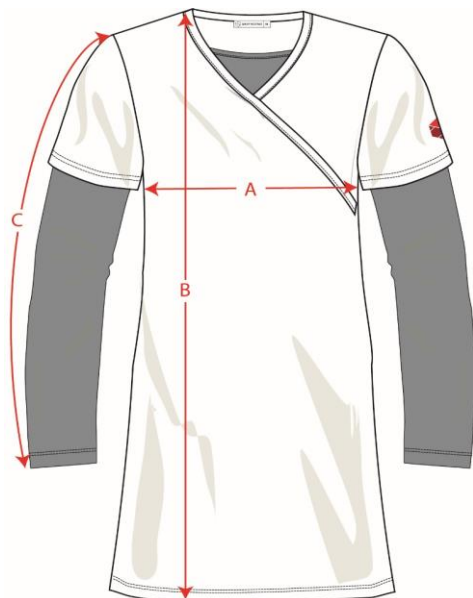

94000-900430PHO-N Wickelkleid, Mädchen

| Größen/Sizes | 110 | 116 | 122 | 128 | 134 | 140 | 146 | 152 | 158 | 164 | S | M | L | XL |
|------------------------------------------|---------|---------|-------|-------|-------|---------|---------|-------|-------|-------|-------|-------|--------|--------|
| A: 1/2 Brustweite/ Half Chest | 37,5 cm | 38,5 cm | 39 cm | 40 cm | 41 cm | 41,5 cm | 42,5 cm | 43 cm | 44 cm | 46 cm | 48 cm | 50 cm | 52 cm | 54 cm |
| B: Länge Vorne/ Body Length Front | 62 cm | 64 cm | 66 cm | 68 cm | 70 cm | 72 cm | 74 cm | 76 cm | 78 cm | 80 cm | 88 cm | 95 cm | 101 cm | 107 cm |
| C: Ärmellänge/ Sleeve Length | 46 cm | 47 cm | 48 cm | 49 cm | 50 cm | 51 cm | 52 cm | 53 cm | 54 cm | 55 cm | 57 cm | 58 cm | 59 cm | 60 cm |